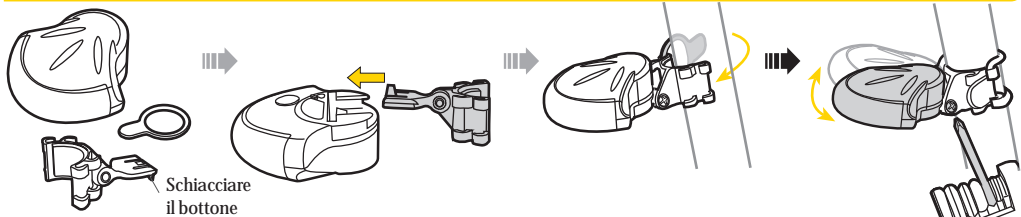

1. Telaio luce
2. Clip (per borse portapacchi Topeak)
3. Morsetto (per reggisella e portapacchi)
- 4a. Attacco in gomma (per portapacchi)
- 4b. Attacco in gomma (per reggisella)

MODALITA'

MONTAGGIO SULLE BORSE PORTAPACCHI TOPEAK

MONTAGGIO PER REGGISSELLA/ PORTAPACCHI

CAMBIO BATTERIA

RICAMBI

Attacchi in gomma

Art. nr TMS-SP06

CR2032 batteria

Art. nr TMS-SP86

SPECIFICHE

Funzione: lampeggiante e costante
 Lampadina: 4 L.E.D.
 Batteria: Batteria al litio CR032x 2pz
 Durata: 60 ore circa
 (modalità costante)
 Peso: 20 gr (solo luce)

ATTENZIONE

Anche se il telaio è idrorepellente (in normali condizioni di maltempo, pioggia ecc) non immergerlo volontariamente nell'acqua.