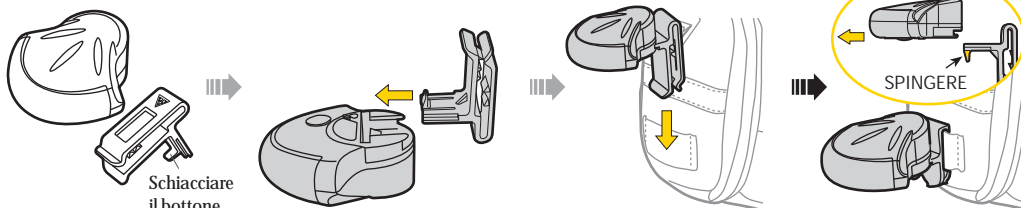

1. Telaio luce
2. Clip (per borse portapacchi Topeak)
3. Morsetto (per reggisella e portapacchi)
- 4a. Attacco in gomma (per portapacchi)
- 4b. Attacco in gomma (per reggisella)

MODALITA'

MONTAGGIO SULLE BORSE PORTAPACCHI TOPEAK

MONTAGGIO PER REGGISSELLA/ PORTAPACCHI

CAMBIO BATTERIA

RICAMBI

Attacchi in gomma

Art. nr TMS-SP06

CR2032 batteria

Art. nr TMS-SP86

SPECIFICHE

Funzione: lampeggiante e costante
 Lampadina: 4 L.E.D.
 Batteria: Batteria al litio CR032x 2pz
 Durata: 60 ore circa
 (modalità costante)
 Peso: 20 gr (solo luce)

ATTENZIONE

Anche se il telaio è idrorepellente (in normali condizioni di maltempo, pioggia ecc) non immergerlo volontariamente nell'acqua.