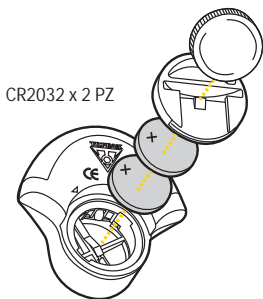

1. Telaio luce
2. Clip (per borse portapacchi Topeak)
3. Morsetto (per reggisella e portapacchi)
- 4a. Attacco in gomma (per portapacchi)
- 4b. Attacco in gomma (per reggisella)

MODALITA'

MONTAGGIO SULLE BORSE PORTAPACCHI TOPEAK

MONTAGGIO PER REGGISSELLA/ PORTAPACCHI

CAMBIO BATTERIA

RICAMBI

Attacchi in gomma

Art. nr TMS-SP06

CR2032 batteria

Art. nr TMS-SP86

SPECIFICHE

Funzione: lampeggiante e costante
 Lampadina: 4 L.E.D.
 Batteria: Batteria al litio CR032x 2pz
 Durata: 60 ore circa
 (modalità costante)
 Peso: 20 gr (solo luce)

ATTENZIONE

Anche se il telaio è idrorepellente (in normali condizioni di maltempo, pioggia ecc) non immergerlo volontariamente nell'acqua.